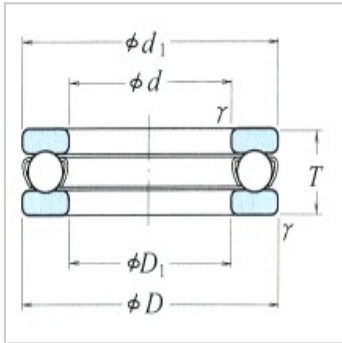

推力轴承

单向推力球轴承 d 110 ~ 190mm-53426XU

参数信息:

外形尺寸：

d :	130
D :	270
T :	110
T :	115.2
T :	128
r(最小) :	4

额定载荷(N)：

Ca :	525000
Coa :	1590000

额定载荷{kgf}：

Ca :	53500
Coa :	162000

极限转速(rpm)：

脂润滑：	530
油润滑：	800

轴承代号：

平底座圈型：	51426X
调心球面：	53426X
球面座圈型：	53426XU

尺寸(mm)：

d :	265
D :	134
D :	200
D :	280
b :	38
A :	58
R :	200

安装尺寸(mm)：

d(最小) : 212

Da(最大) : 188

r(最大) : 3

重量(kg)(参考) :

平底座圈型 : 32.3

调心球面型 : 32.4

球面座圈型 : 38.8

: