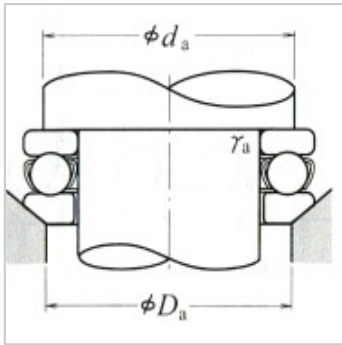

推力轴承

单向推力球轴承 d 110 ~ 190mm-53426XU

参数信息:

外形尺寸：

d :	130
D :	270
T :	110
T :	115.2
T :	128
r(最小) :	4

额定载荷(N)：

Ca :	525000
Coa :	1590000

额定载荷{kgf}：

Ca :	53500
Coa :	162000

极限转速(rpm)：

脂润滑：	530
油润滑：	800

轴承代号：

平底座圈型：	51426X
调心球面：	53426X
球面座圈型：	53426XU

尺寸(mm)：

d :	265
D :	134
D :	200
D :	280
b :	38
A :	58
R :	200

安装尺寸(mm)：

d(最小) : 212

Da(最大) : 188

r(最大) : 3

重量(kg)(参考) :

平底座圈型 : 32.3

调心球面型 : 32.4

球面座圈型 : 38.8

: