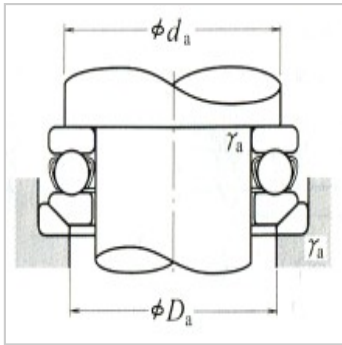

推力轴承

单向推力球轴承 d 110 ~ 190mm-53426XU

参数信息:

外形尺寸：

d :	130
D :	270
T :	110
T :	115.2
T :	128
r(最小) :	4

额定载荷(N)：

Ca :	525000
Coa :	1590000

额定载荷{kgf}：

Ca :	53500
Coa :	162000

极限转速(rpm)：

脂润滑：	530
油润滑：	800

轴承代号：

平底座圈型：	51426X
调心球面：	53426X
球面座圈型：	53426XU

尺寸(mm)：

d :	265
D :	134
D :	200
D :	280
b :	38
A :	58
R :	200

安装尺寸(mm)：

d(最小) : 212

Da(最大) : 188

r(最大) : 3

重量(kg)(参考) :

平底座圈型 : 32.3

调心球面型 : 32.4

球面座圈型 : 38.8

: