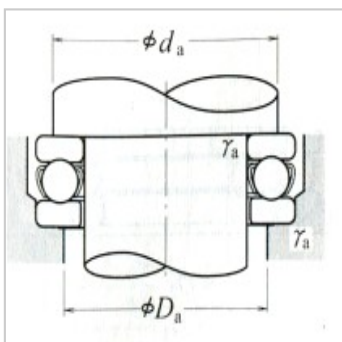

推力轴承

单向推力球轴承 d 110 ~ 190mm-53426XU

参数信息:

外形尺寸：

d :	130
D :	270
T :	110
T :	115.2
T :	128
r(最小) :	4

额定载荷(N)：

Ca :	525000
Coa :	1590000

额定载荷{kgf}：

Ca :	53500
Coa :	162000

极限转速(rpm)：

脂润滑：	530
油润滑：	800

轴承代号：

平底座圈型：	51426X
调心球面：	53426X
球面座圈型：	53426XU

尺寸(mm)：

d :	265
D :	134
D :	200
D :	280
b :	38
A :	58
R :	200

安装尺寸(mm)：

d(最小) : 212

Da(最大) : 188

r(最大) : 3

重量(kg)(参考) :

平底座圈型 : 32.3

调心球面型 : 32.4

球面座圈型 : 38.8

: