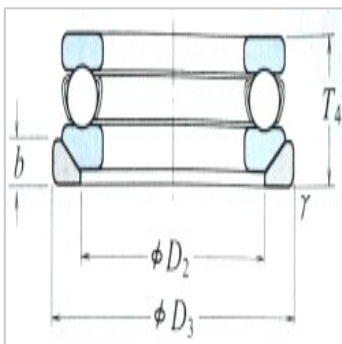

推力轴承

单向推力球轴承 d 110 ~ 190mm-53426XU

参数信息:

外形尺寸：

d :	130
D :	270
T :	110
T :	115.2
T :	128
r(最小) :	4

额定载荷(N)：

Ca :	525000
Coa :	1590000

额定载荷{kgf}：

Ca :	53500
Coa :	162000

极限转速(rpm)：

脂润滑：	530
油润滑：	800

轴承代号：

平底座圈型：	51426X
调心球面：	53426X
球面座圈型：	53426XU

尺寸(mm)：

d :	265
D :	134
D :	200
D :	280
b :	38
A :	58
R :	200

安装尺寸(mm)：

d(最小) : 212

Da(最大) : 188

r(最大) : 3

重量(kg)(参考) :

平底座圈型 : 32.3

调心球面型 : 32.4

球面座圈型 : 38.8

: