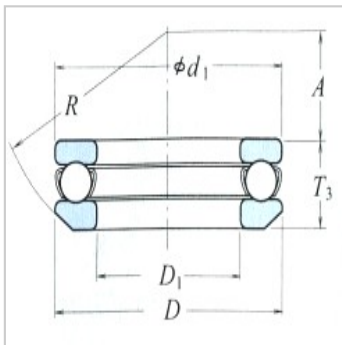

推力轴承

单向推力球轴承 d 110 ~ 190mm-53426XU

参数信息:

外形尺寸：

d :	130
D :	270
T :	110
T :	115.2
T :	128
r(最小) :	4

额定载荷(N)：

Ca :	525000
Coa :	1590000

额定载荷{kgf}：

Ca :	53500
Coa :	162000

极限转速(rpm)：

脂润滑：	530
油润滑：	800

轴承代号：

平底座圈型：	51426X
调心球面：	53426X
球面座圈型：	53426XU

尺寸(mm)：

d :	265
D :	134
D :	200
D :	280
b :	38
A :	58
R :	200

安装尺寸(mm)：

d(最小) : 212

Da(最大) : 188

r(最大) : 3

重量(kg)(参考) :

平底座圈型 : 32.3

调心球面型 : 32.4

球面座圈型 : 38.8

: