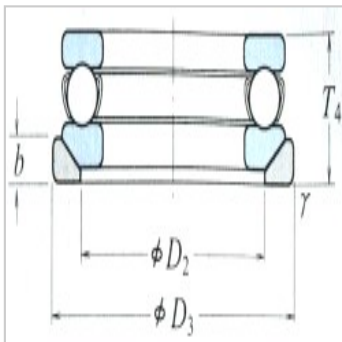

推力轴承

单向推力球轴承 d 110 ~ 190mm-53228XU

参数信息:

外形尺寸：

d :	140
D :	200
T :	46
T :	48.6
T :	55
r(最小) :	1.5

额定载荷(N)：

Ca :	186000
Coa :	575000

额定载荷{kgf}：

Ca :	18900
Coa :	59000

极限转速(rpm)：

脂润滑：	1000
油润滑：	1500

轴承代号：

平底座圈型：	51228X
调心球面：	53228X
球面座圈型：	53228XU

尺寸(mm)：

d :	197
D :	143
D :	170
D :	210
b :	17
A :	87
R :	160

安装尺寸(mm)：

d(最小) : 176

Da(最大) : 164

r(最大) : 1.5

重量(kg)(参考) :

平底座圈型 : 4.3

调心球面型 : 4.74

球面座圈型 : 5.89

: