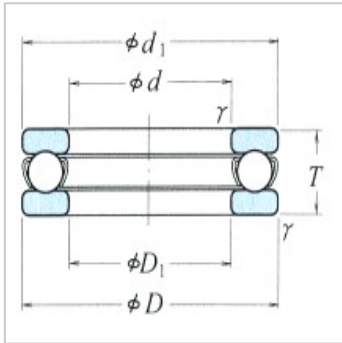

推力轴承

单向推力球轴承 d 110 ~ 190mm-53228XU

参数信息:

外形尺寸：

d :	140
D :	200
T :	46
T :	48.6
T :	55
r(最小) :	1.5

额定载荷(N)：

Ca :	186000
Coa :	575000

额定载荷{kgf}：

Ca :	18900
Coa :	59000

极限转速(rpm)：

脂润滑：	1000
油润滑：	1500

轴承代号：

平底座圈型：	51228X
调心球面：	53228X
球面座圈型：	53228XU

尺寸(mm)：

d :	197
D :	143
D :	170
D :	210
b :	17
A :	87
R :	160

安装尺寸(mm)：

d(最小) : 176

Da(最大) : 164

r(最大) : 1.5

重量(kg)(参考) :

平底座圈型 : 4.3

调心球面型 : 4.74

球面座圈型 : 5.89

: