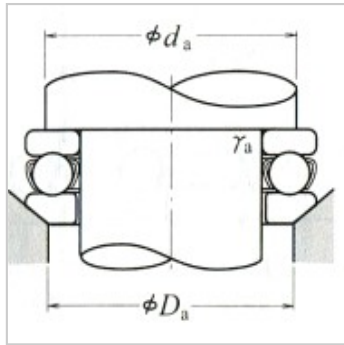

推力轴承

单向推力球轴承 d 110 ~ 190mm-53228XU

参数信息:

外形尺寸：

d :	140
D :	200
T :	46
T :	48.6
T :	55
r(最小) :	1.5

额定载荷(N)：

Ca :	186000
Coa :	575000

额定载荷{kgf}：

Ca :	18900
Coa :	59000

极限转速(rpm)：

脂润滑：	1000
油润滑：	1500

轴承代号：

平底座圈型：	51228X
调心球面：	53228X
球面座圈型：	53228XU

尺寸(mm)：

d :	197
D :	143
D :	170
D :	210
b :	17
A :	87
R :	160

安装尺寸(mm)：

d(最小) : 176

Da(最大) : 164

r(最大) : 1.5

重量(kg)(参考) :

平底座圈型 : 4.3

调心球面型 : 4.74

球面座圈型 : 5.89

: