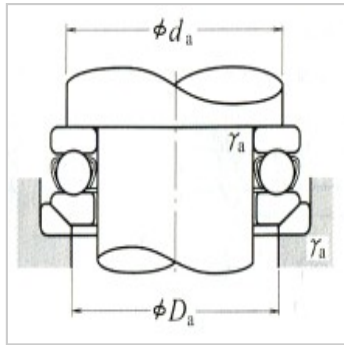

推力轴承

单向推力球轴承 d 110 ~ 190mm-53228XU

参数信息:

外形尺寸：

d :	140
D :	200
T :	46
T :	48.6
T :	55
r(最小) :	1.5

额定载荷(N)：

Ca :	186000
Coa :	575000

额定载荷{kgf}：

Ca :	18900
Coa :	59000

极限转速(rpm)：

脂润滑：	1000
油润滑：	1500

轴承代号：

平底座圈型：	51228X
调心球面：	53228X
球面座圈型：	53228XU

尺寸(mm)：

d :	197
D :	143
D :	170
D :	210
b :	17
A :	87
R :	160

安装尺寸(mm)：

d(最小) : 176

Da(最大) : 164

r(最大) : 1.5

重量(kg)(参考) :

平底座圈型 : 4.3

调心球面型 : 4.74

球面座圈型 : 5.89

: