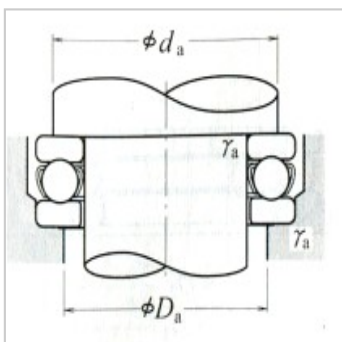

推力轴承

单向推力球轴承 d 110 ~ 190mm-53228XU

参数信息:

外形尺寸：

d :	140
D :	200
T :	46
T :	48.6
T :	55
r(最小) :	1.5

额定载荷(N)：

Ca :	186000
Coa :	575000

额定载荷{kgf}：

Ca :	18900
Coa :	59000

极限转速(rpm)：

脂润滑：	1000
油润滑：	1500

轴承代号：

平底座圈型：	51228X
调心球面：	53228X
球面座圈型：	53228XU

尺寸(mm)：

d :	197
D :	143
D :	170
D :	210
b :	17
A :	87
R :	160

安装尺寸(mm)：

d(最小) : 176

Da(最大) : 164

r(最大) : 1.5

重量(kg)(参考) :

平底座圈型 : 4.3

调心球面型 : 4.74

球面座圈型 : 5.89

: