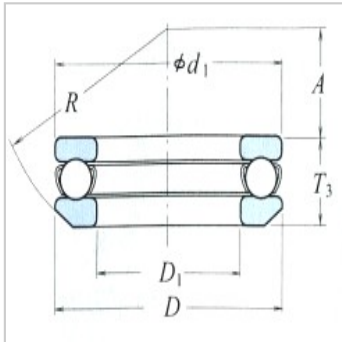

推力轴承

单向推力球轴承 d 110 ~ 190mm-53228XU

参数信息:

外形尺寸：

d :	140
D :	200
T :	46
T :	48.6
T :	55
r(最小) :	1.5

额定载荷(N)：

Ca :	186000
Coa :	575000

额定载荷{kgf}：

Ca :	18900
Coa :	59000

极限转速(rpm)：

脂润滑：	1000
油润滑：	1500

轴承代号：

平底座圈型：	51228X
调心球面：	53228X
球面座圈型：	53228XU

尺寸(mm)：

d :	197
D :	143
D :	170
D :	210
b :	17
A :	87
R :	160

安装尺寸(mm)：

d(最小) : 176

Da(最大) : 164

r(最大) : 1.5

重量(kg)(参考) :

平底座圈型 : 4.3

调心球面型 : 4.74

球面座圈型 : 5.89

: