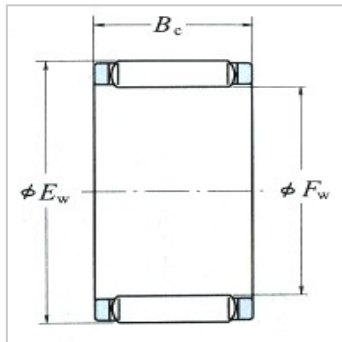

### 滚针轴承

连杆大端用 内接圆径12 ~ 30mm-FWF-202818-E

参数信息:

外形尺寸(mm) :

F :	20
E :	28
Bc-0.4 :	18

额定载荷(N) :

Cr :	18100
Cor :	19400

额定载荷{kgf} :

Cr :	1840
Cor :	1970

轴承代号 : FWF-2028  
18-E

(参考) : 25

: