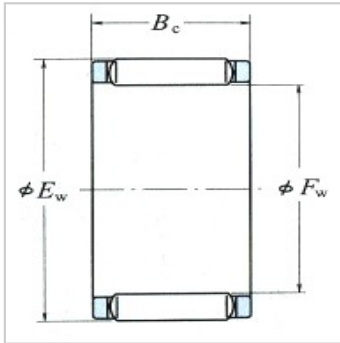

滚针轴承

连杆大端用 内接圆径12~30mm-FWF-222814-E

参数信息:

外形尺寸(mm) :

F :	22
E :	28
Bc-0.4 :	14

额定载荷(N) :

Cr :	13900
Cor :	17100

额定载荷{kgf} :

Cr :	1420
Cor :	1740

轴承代号 : FWF-2228
14-E

(参考) : 14