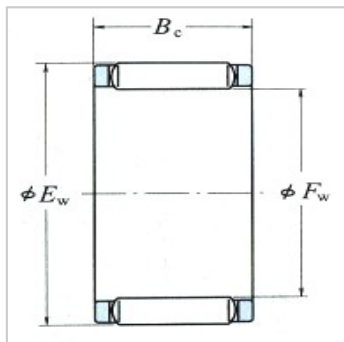

### 滚针轴承

连杆大端用 内接圆径12 ~ 30mm-FWF-142012-E

参数信息:

外形尺寸(mm) :

F :	14
E :	20
Bc-0.4 :	12

额定载荷(N) :

Cr :	8900
Cor :	8600

额定载荷{kgf} :

Cr :	910
Cor :	880

轴承代号 : FWF-1420  
12-E

(参考) : 8.3

: