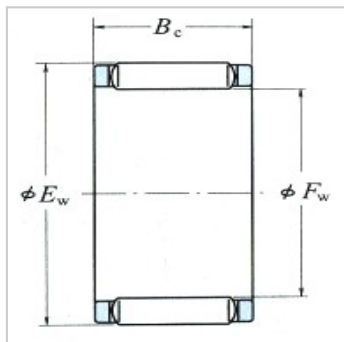

滚针轴承

连杆大端用 内接圆径12 ~ 30mm-FWF-182314-E

参数信息:

外形尺寸(mm) :

F :	18
E :	23
Bc-0.4 :	14

额定载荷(N) :

Cr :	11800
Cor :	14800

额定载荷{kgf} :

Cr :	1200
Cor :	1510

轴承代号 : FWF-1823
14-E

(参考) : 10

: